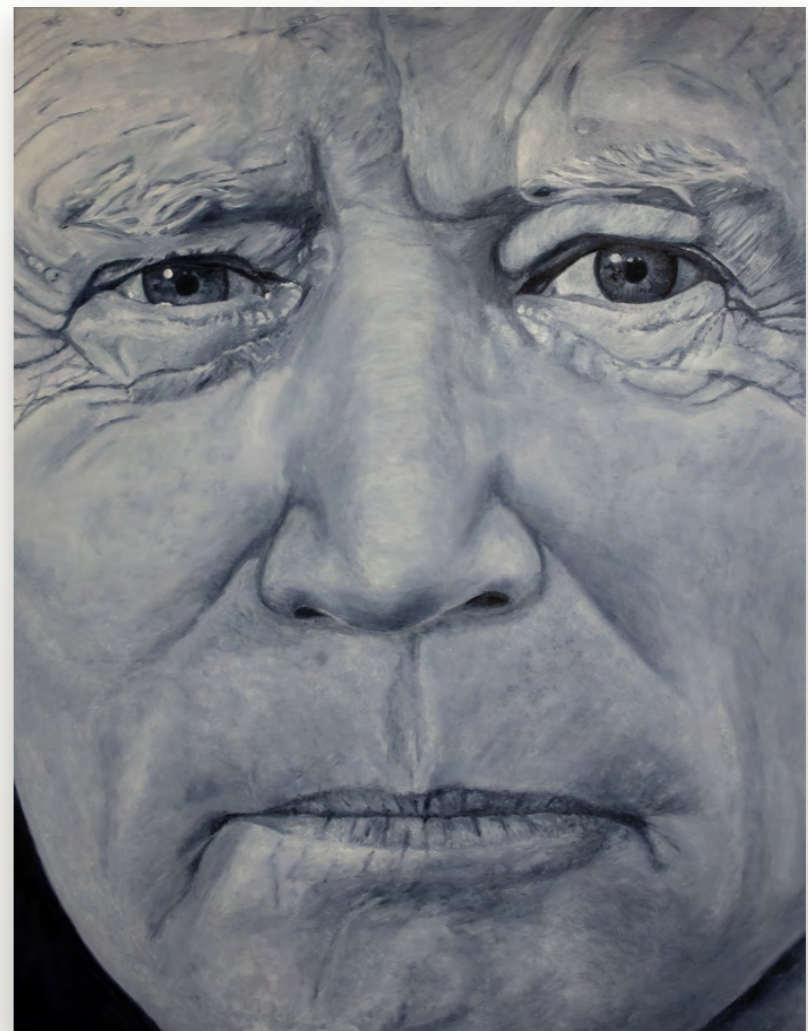

JEDLITSCHKA
GALLERY

AUSSTELLUNGSKATALOG

FÜHRER UND IRREFÜHRER II

RIK BEEMSTERBOER
14.01.2021 – 23.01.2021

RIK BEEMSTERBOER - FÜHRER UND IRREFÜHRER II

Unter dem Titel „Führer und Irreführer“ zeigt Jedlitschka Gallery, grossformatige Portraits der mächtigen dieser Erde.

Dieses Projekt besteht aus einer Serie grossformatiger Bilder über Führer und Führerinnen, die momentan ein Land regieren oder das Oberhaupt einer Religion sind, sagt der Künstler «Rik Beemsterboer».

Meine Absicht hinter diesem Projekt ist es, einen Blick hinter die Fassade der Gesichter dieser Menschen zu bekommen.

BORIS JOHNSON

2020, Öl auf Leinwand
180 x 140cm

8'500.- CHF

JOE BIDEN

2020, Öl auf Leinwand
180 x 140cm

8'500.- CHF

BASCHAR AL-ASSAD

2020, Öl auf Leinwand
180 x 140cm